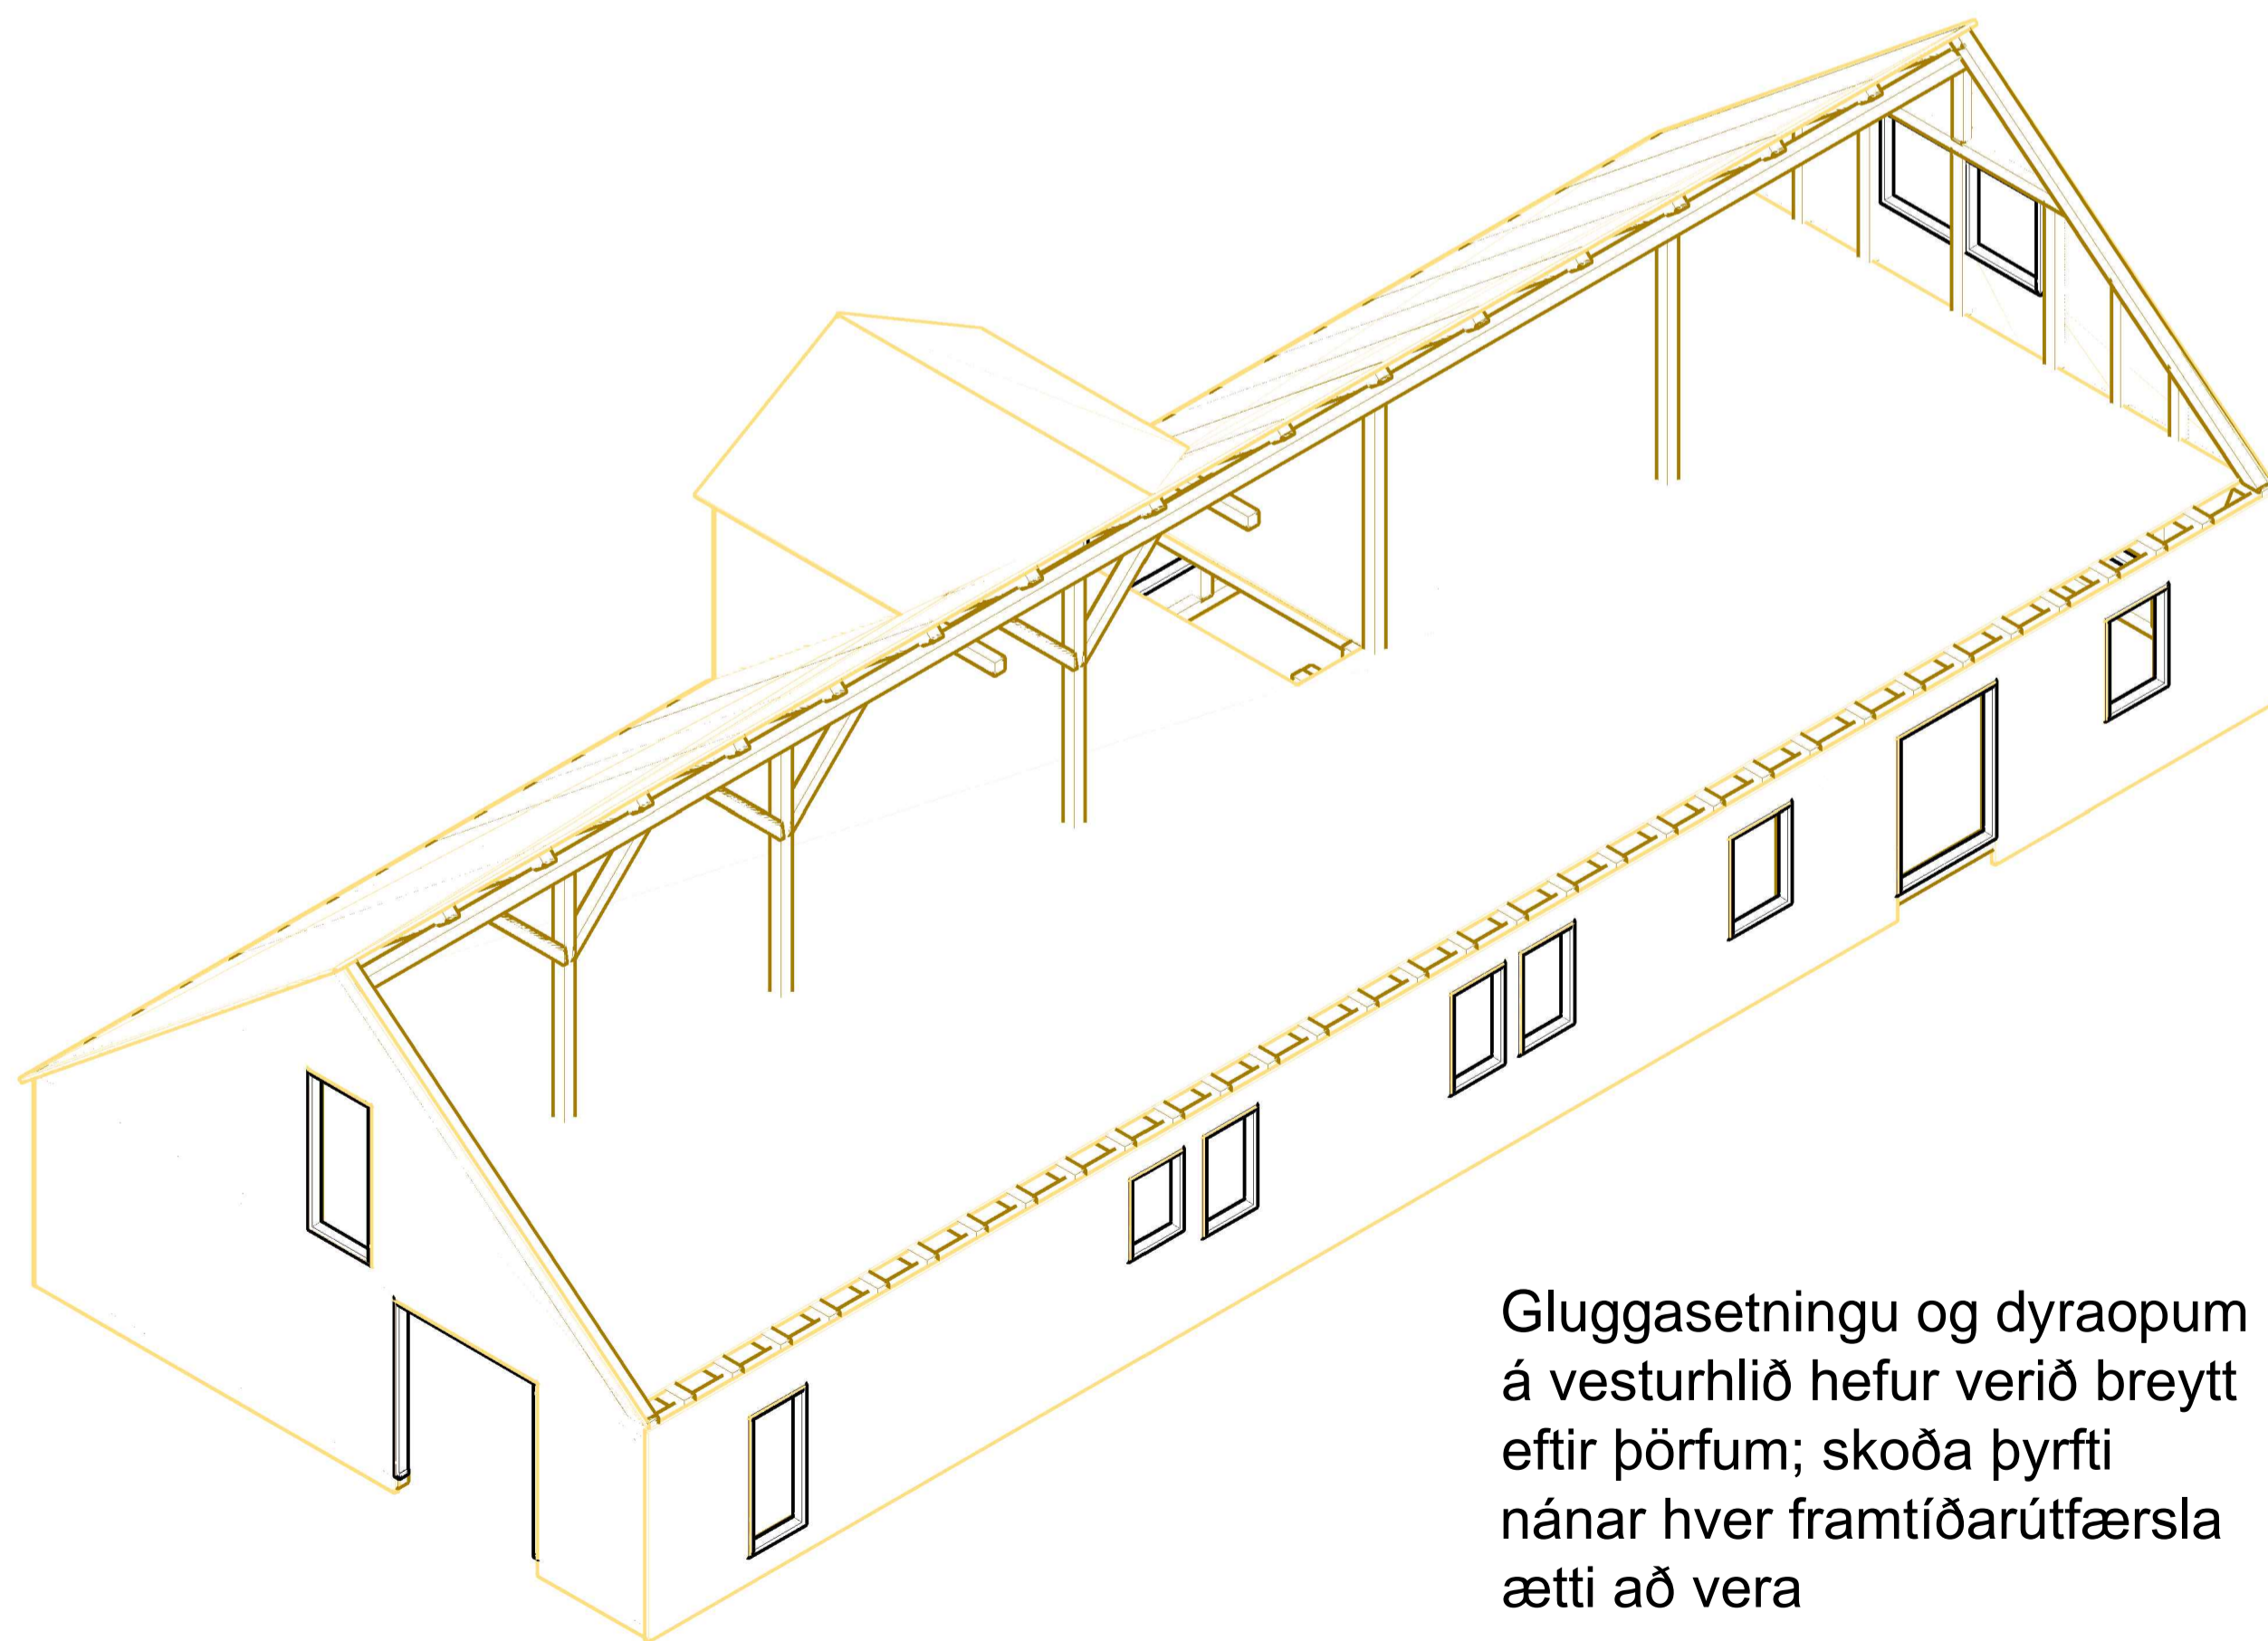

Líklega gengu taliugálgar út úr öllum stöfnum, fyrir ofan hleðsludyr

Gluggar á austur- og suðurhlið hafa verið stækkaðir talsvert, í kvisti eru komnir gluggar í stað hleðsludyra

Gluggasetningu og dyraopum á vesturhlið hefur verið breytt eftir þörfum; skoða þyrfti nánar hver framtíðarútfærsla ætti að vera

Wathnehús - heilleg klæðning

DAGS: 11.06.2015 TEIKNINGASKRÁ: Wathne-grind_2.dwg KVARÐI: 1:100 TEIKNAD: Sveinn í Felli