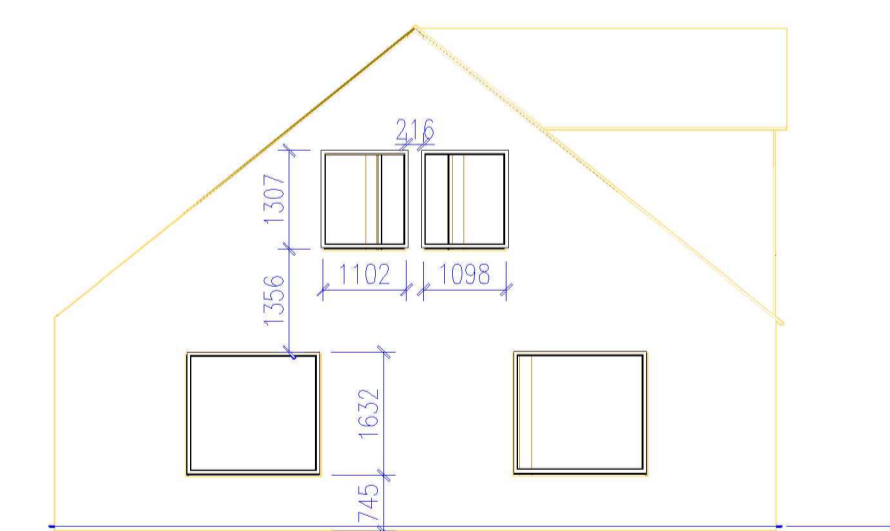

Líklega gengu taliugálgar út úr öllum stöfnum, fyrir ofan hleðsludyr

Gluggar á austur- og suðurhlið hafa verið stækkaðir talsvert, í kvisti eru komnir gluggar í stað hleðsludyra

Gluggasetningu og dyraopum á vesturhlið hefur verið breytt eftir þörfum; skoða þyrfti nánar hver framtíðarútfærsla ætti að vera

Wathnehús - heilleg klæðning

DAGS: 11.06.2015 TEIKNINGASKRÁ: Wathne-grind_2.dwg KVARÐI: 1:100 TEIKNAD: Sveinn í Felli