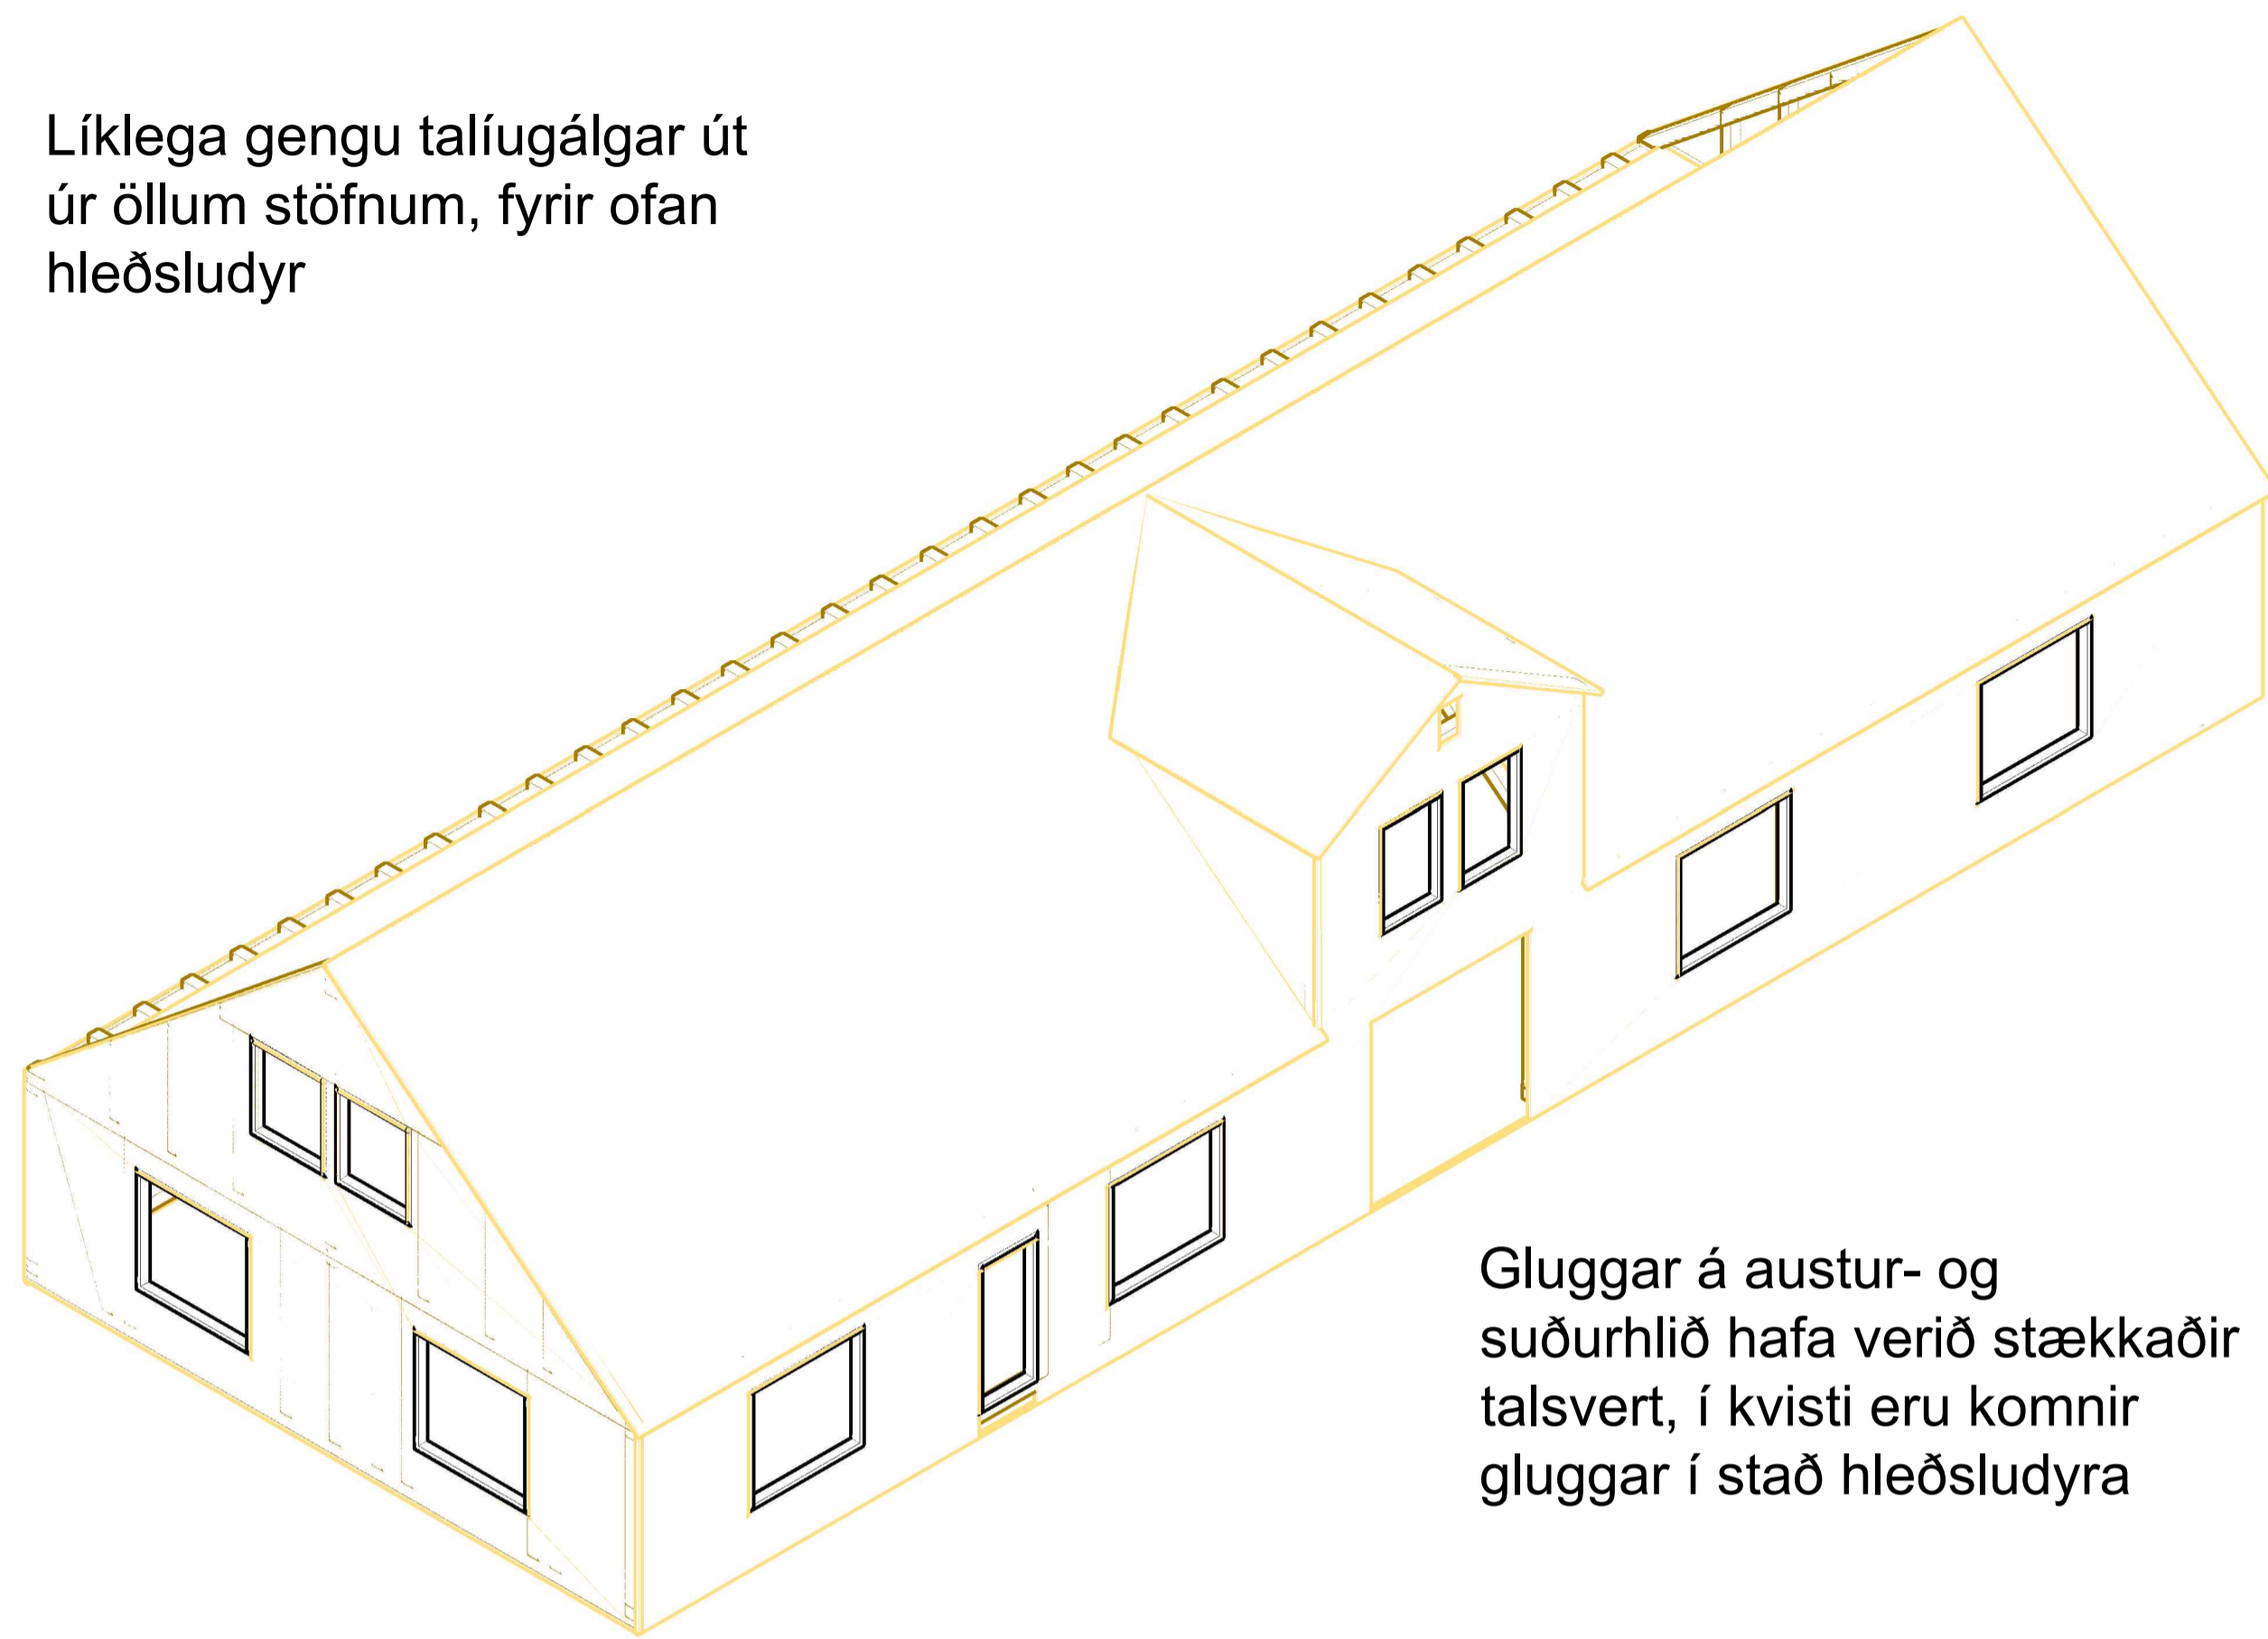

Líklega gengu taliugálgar út úr öllum stöfnum, fyrir ofan hleðsludyr

Gluggar á austur- og suðurhlið hafa verið stækkaðir talsvert, í kvisti eru komnir gluggar í stað hleðsludyra

Gluggasetningu og dyraopum á vesturhlið hefur verið breytt eftir þörfum; skoða þyrfti nánar hver framtíðarútfærsla ætti að vera

Wathnehús - heilleg klæðning

DAGS: 11.06.2015 TEIKNINGASKRÁ: Wathne-grind_2.dwg KVARÐI: 1:100 TEIKNAD: Sveinn í Felli