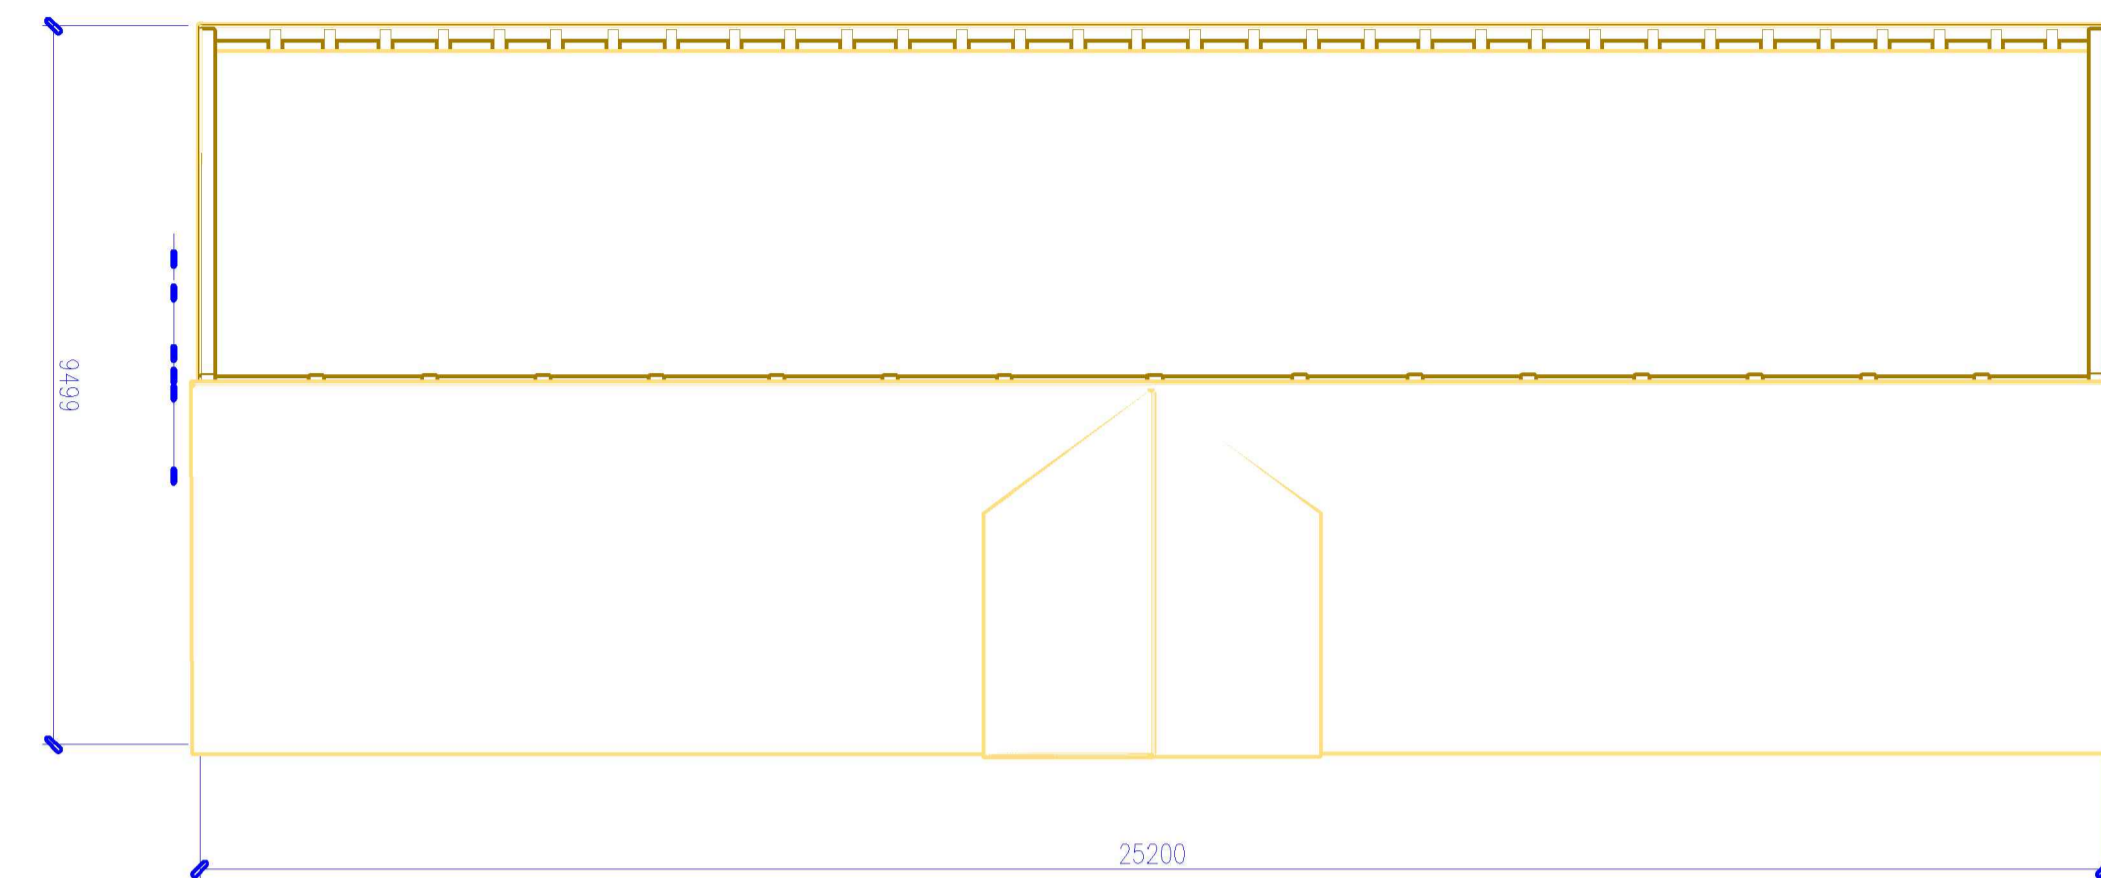

Líklega gengu taliugálgar út úr öllum stöfnum, fyrir ofan hleðsludyr

Gluggar á austur- og suðurhlið hafa verið stækkaðir talsvert, í kvisti eru komnir gluggar í stað hleðsludyra

Gluggasetningu og dyraopum á vesturhlið hefur verið breytt eftir þörfum; skoða þyrfti nánar hver framtíðarútfærsla ætti að vera

Wathnehús - heilleg klæðning

DAGS: 11.06.2015 TEIKNINGASKRÁ: Wathne-grind_2.dwg KVARÐI: 1:100 TEIKNAD: Sveinn í Felli