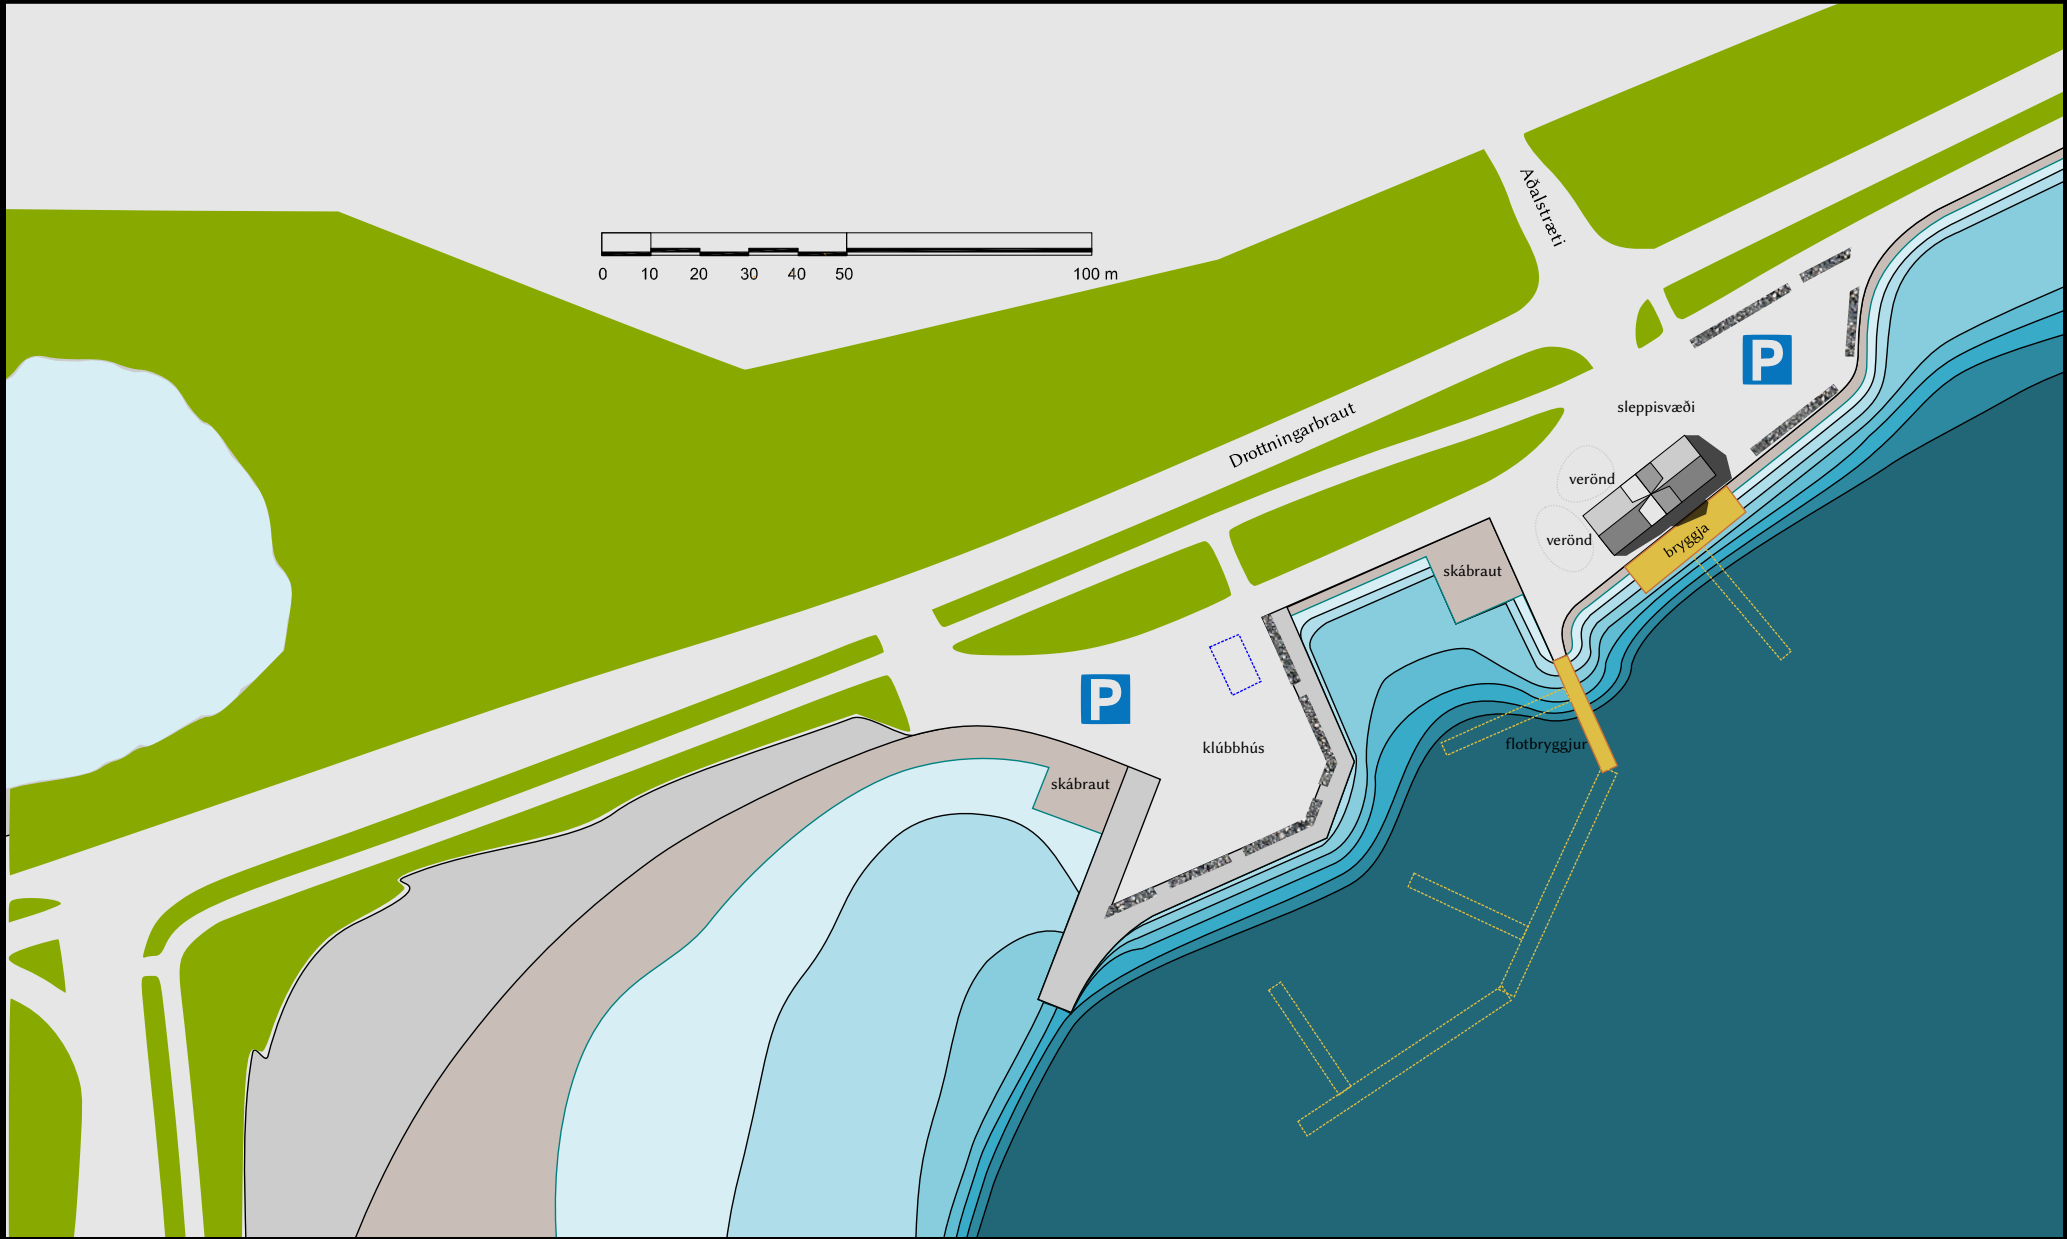

**Tillaga að flutningi Wathnehúss**

Á uppfyllingu við aðstöðu Nökkva

Afstöðumynd

Yfirlitsmyndskaið

Afstöðumynd - nær

## Rekstur í húsinu:

- Tengt siglingaklúbbnum
  - Kaffistofa / Veitingar í suðurenda
  - Fundarsalir á lofti
  - Bátaleiga
- Iðnaðarsafnið
  - Sjávartengdar sýningar / bátalíkönn / bátasmíði
  - Fundarsalir / veitingaaðstaða
- Ótengdir aðilar
  - Sala bátsferða / Móttaka ferðafólks
  - Kaffihús

## Notkunarmöguleikar

**Áberandi hluti bæjarmyndarinnar**

**Fallegt 19. aldar pakkhús**

Takk fyrir