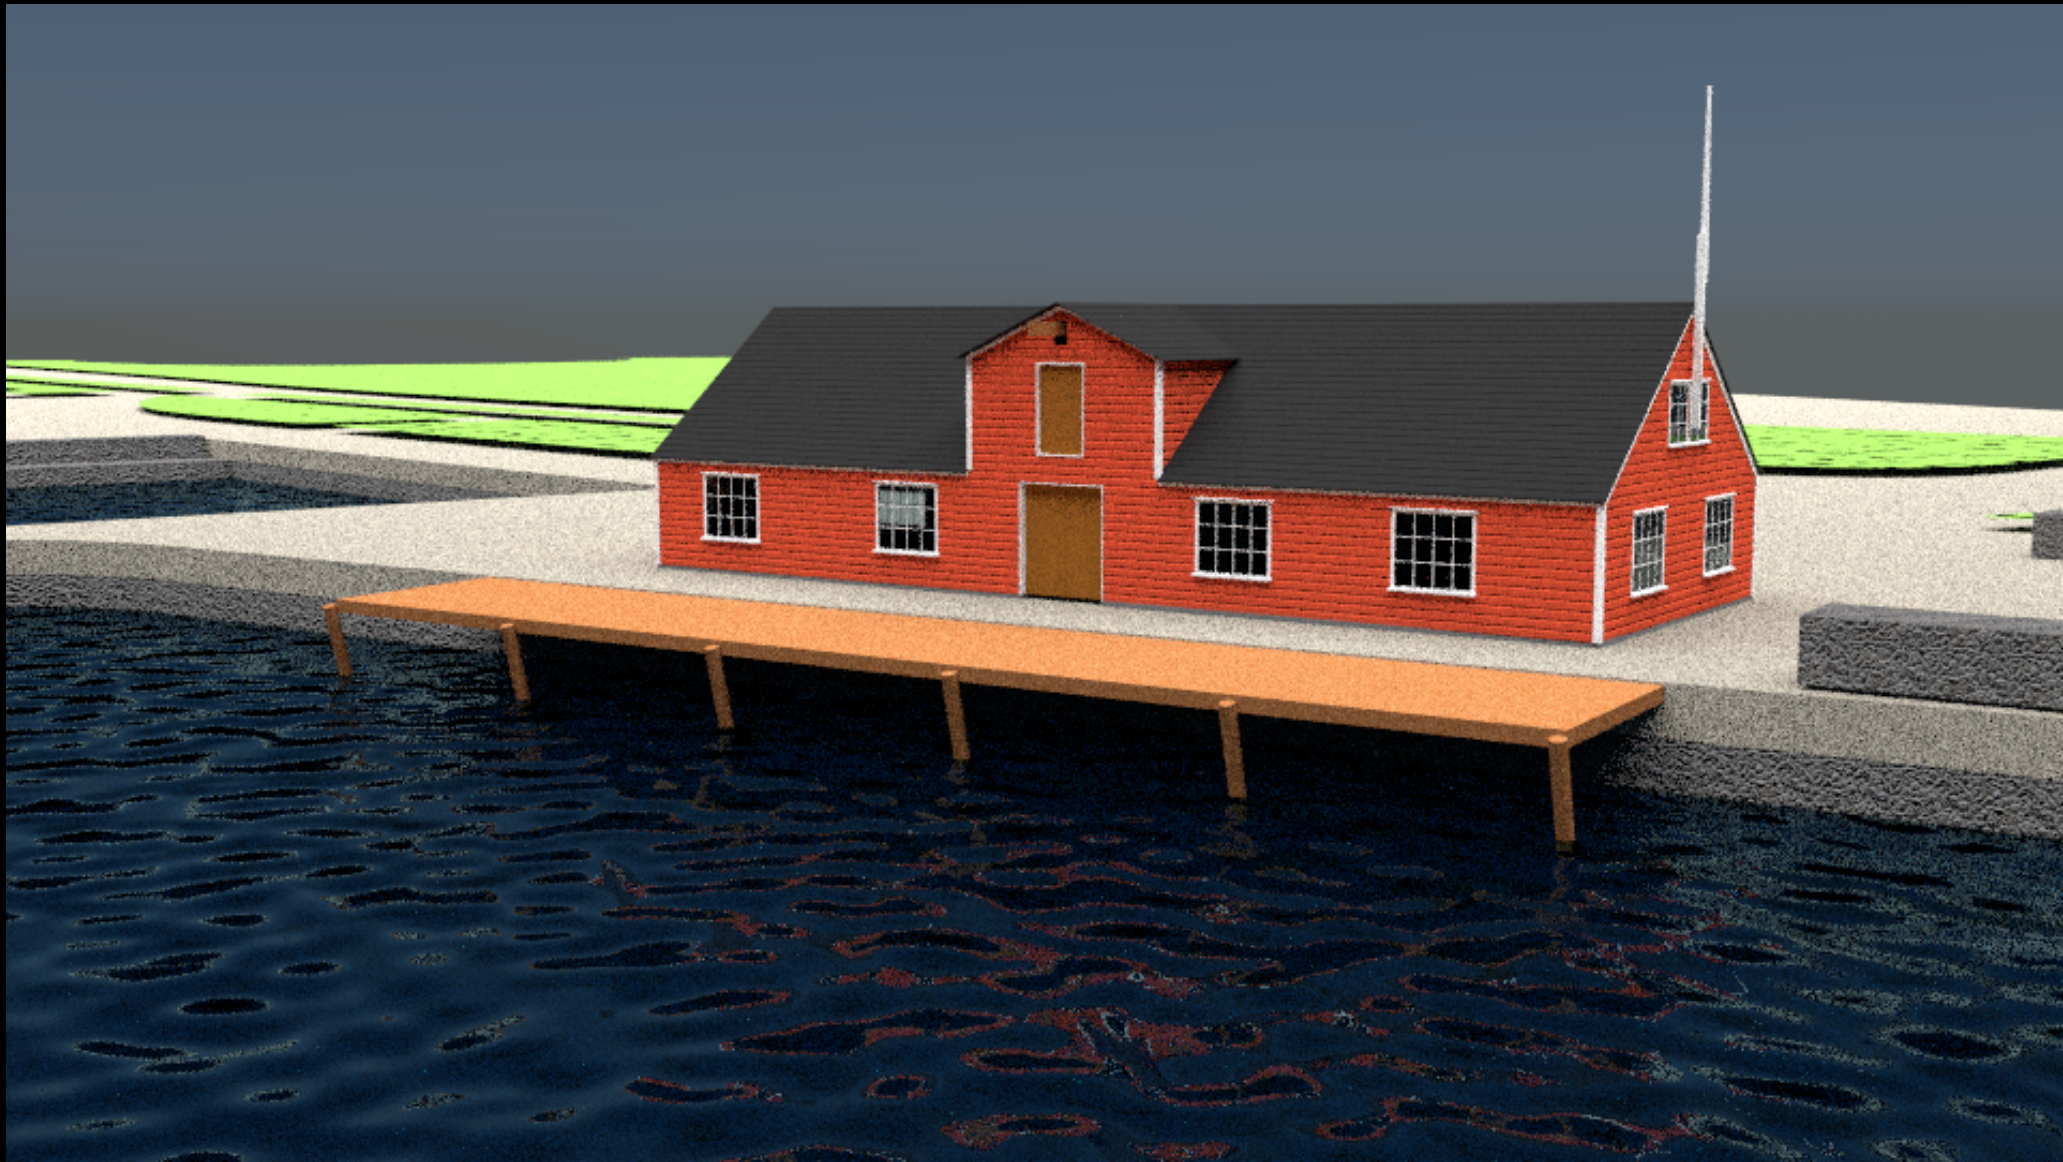

**Tillaga að flutningi Wathnehúss**

Á uppfyllingu við aðstöðu Nökkva

Afstöðumynd

Yfirlitsmyndskaið

Afstöðumynd - nær

## Rekstur í húsinu:

- Tengt siglingaklúbbnum
  - Kaffistofa / Veitingar í suðurenda
  - Fundarsalir á lofti
  - Bátaleiga
- Iðnaðarsafnið
  - Sjávartengdar sýningar / bátalíkönn / bátasmíði
  - Fundarsalir / veitingaaðstaða
- Ótengdir aðilar
  - Sala bátsferða / Móttaka ferðafólks
  - Kaffihús

## Notkunarmöguleikar

**Áberandi hluti bæjarmyndarinnar**

**Fallegt 19. aldar pakkhús**

Takk fyrir