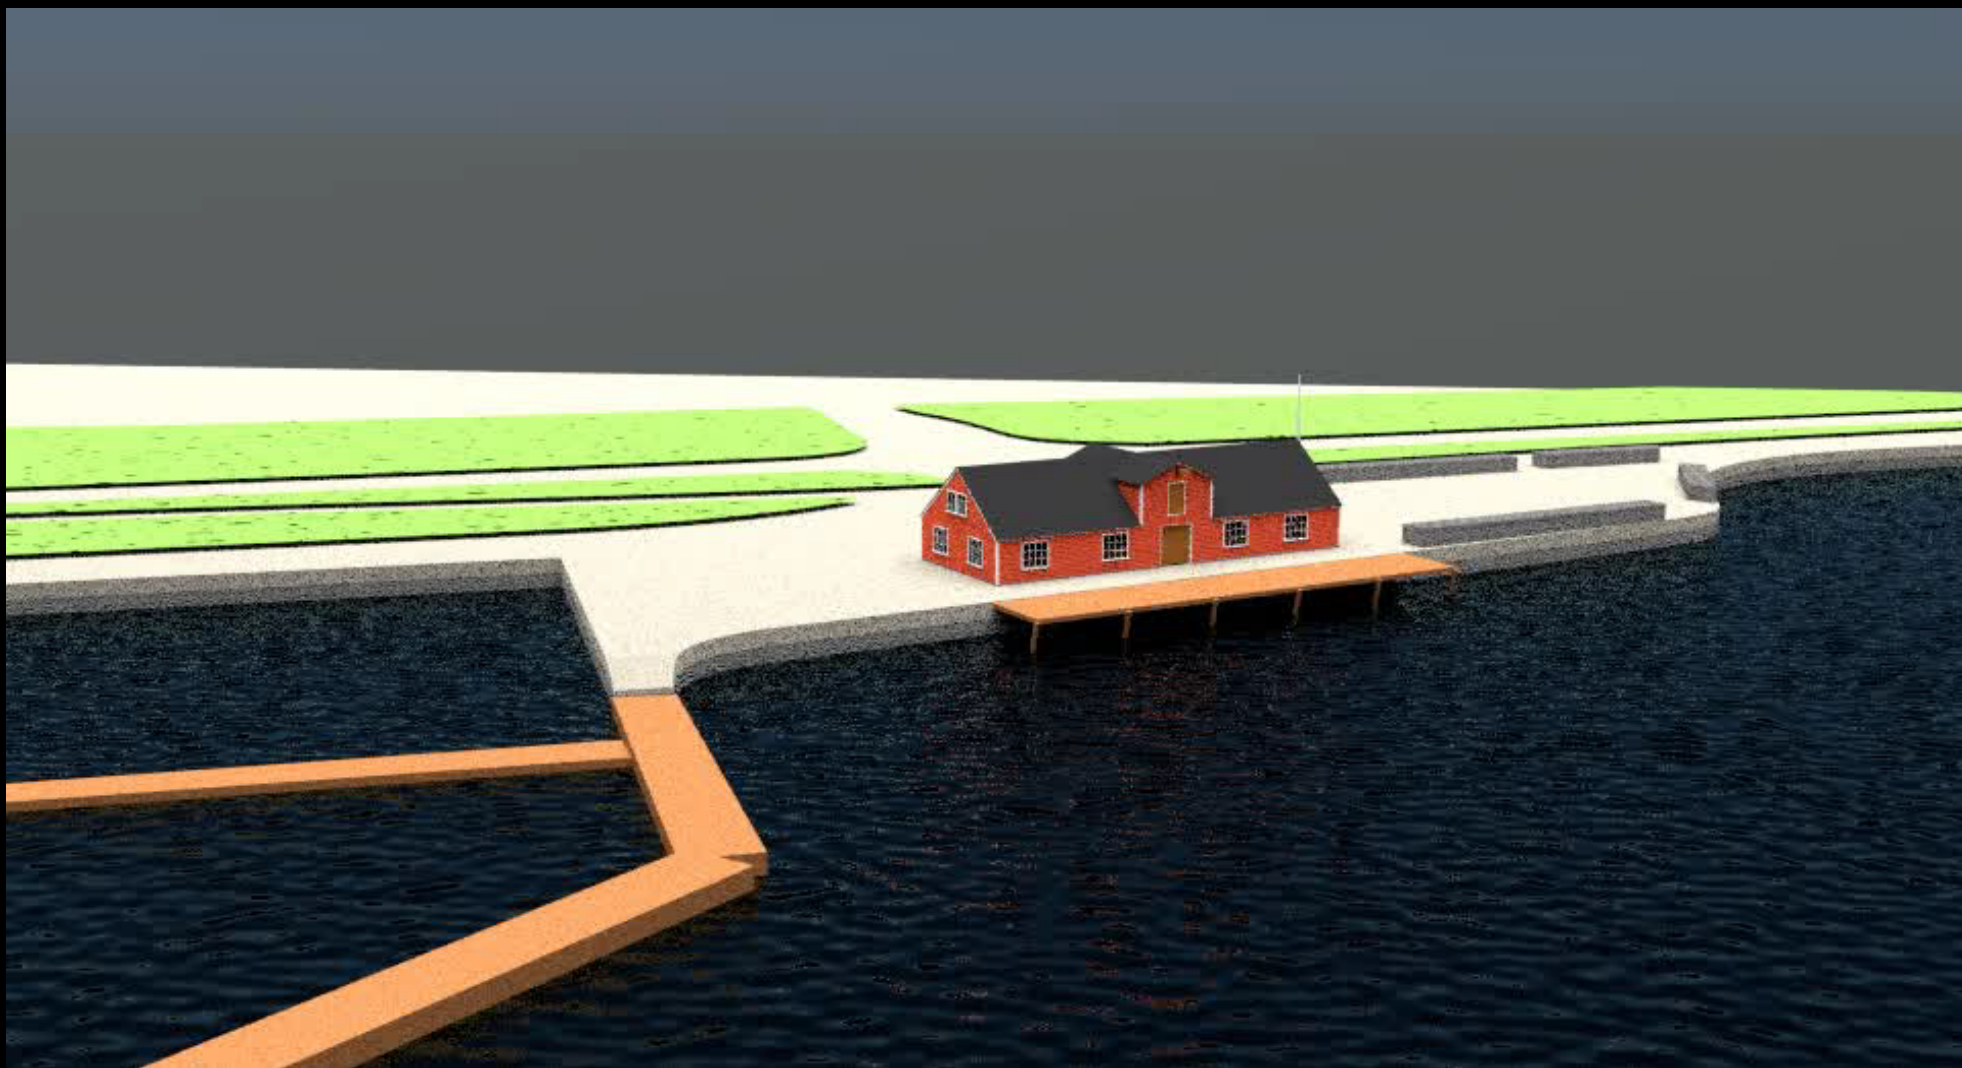

**Tillaga að flutningi Wathnehúss**

Á uppfyllingu við aðstöðu Nökkva

Afstöðumynd

Yfirlitsmyndskaið

Afstöðumynd - nær

## Rekstur í húsinu:

- Tengt siglingaklúbbnum
  - Kaffistofa / Veitingar í suðurenda
  - Fundarsalir á lofti
  - Bátaleiga
- Iðnaðarsafnið
  - Sjávartengdar sýningar / bátalíkönn / bátasmíði
  - Fundarsalir / veitingaaðstaða
- Ótengdir aðilar
  - Sala bátsferða / Móttaka ferðafólks
  - Kaffihús

## Notkunarmöguleikar

**Áberandi hluti bæjarmyndarinnar**

**Fallegt 19. aldar pakkhús**

Takk fyrir