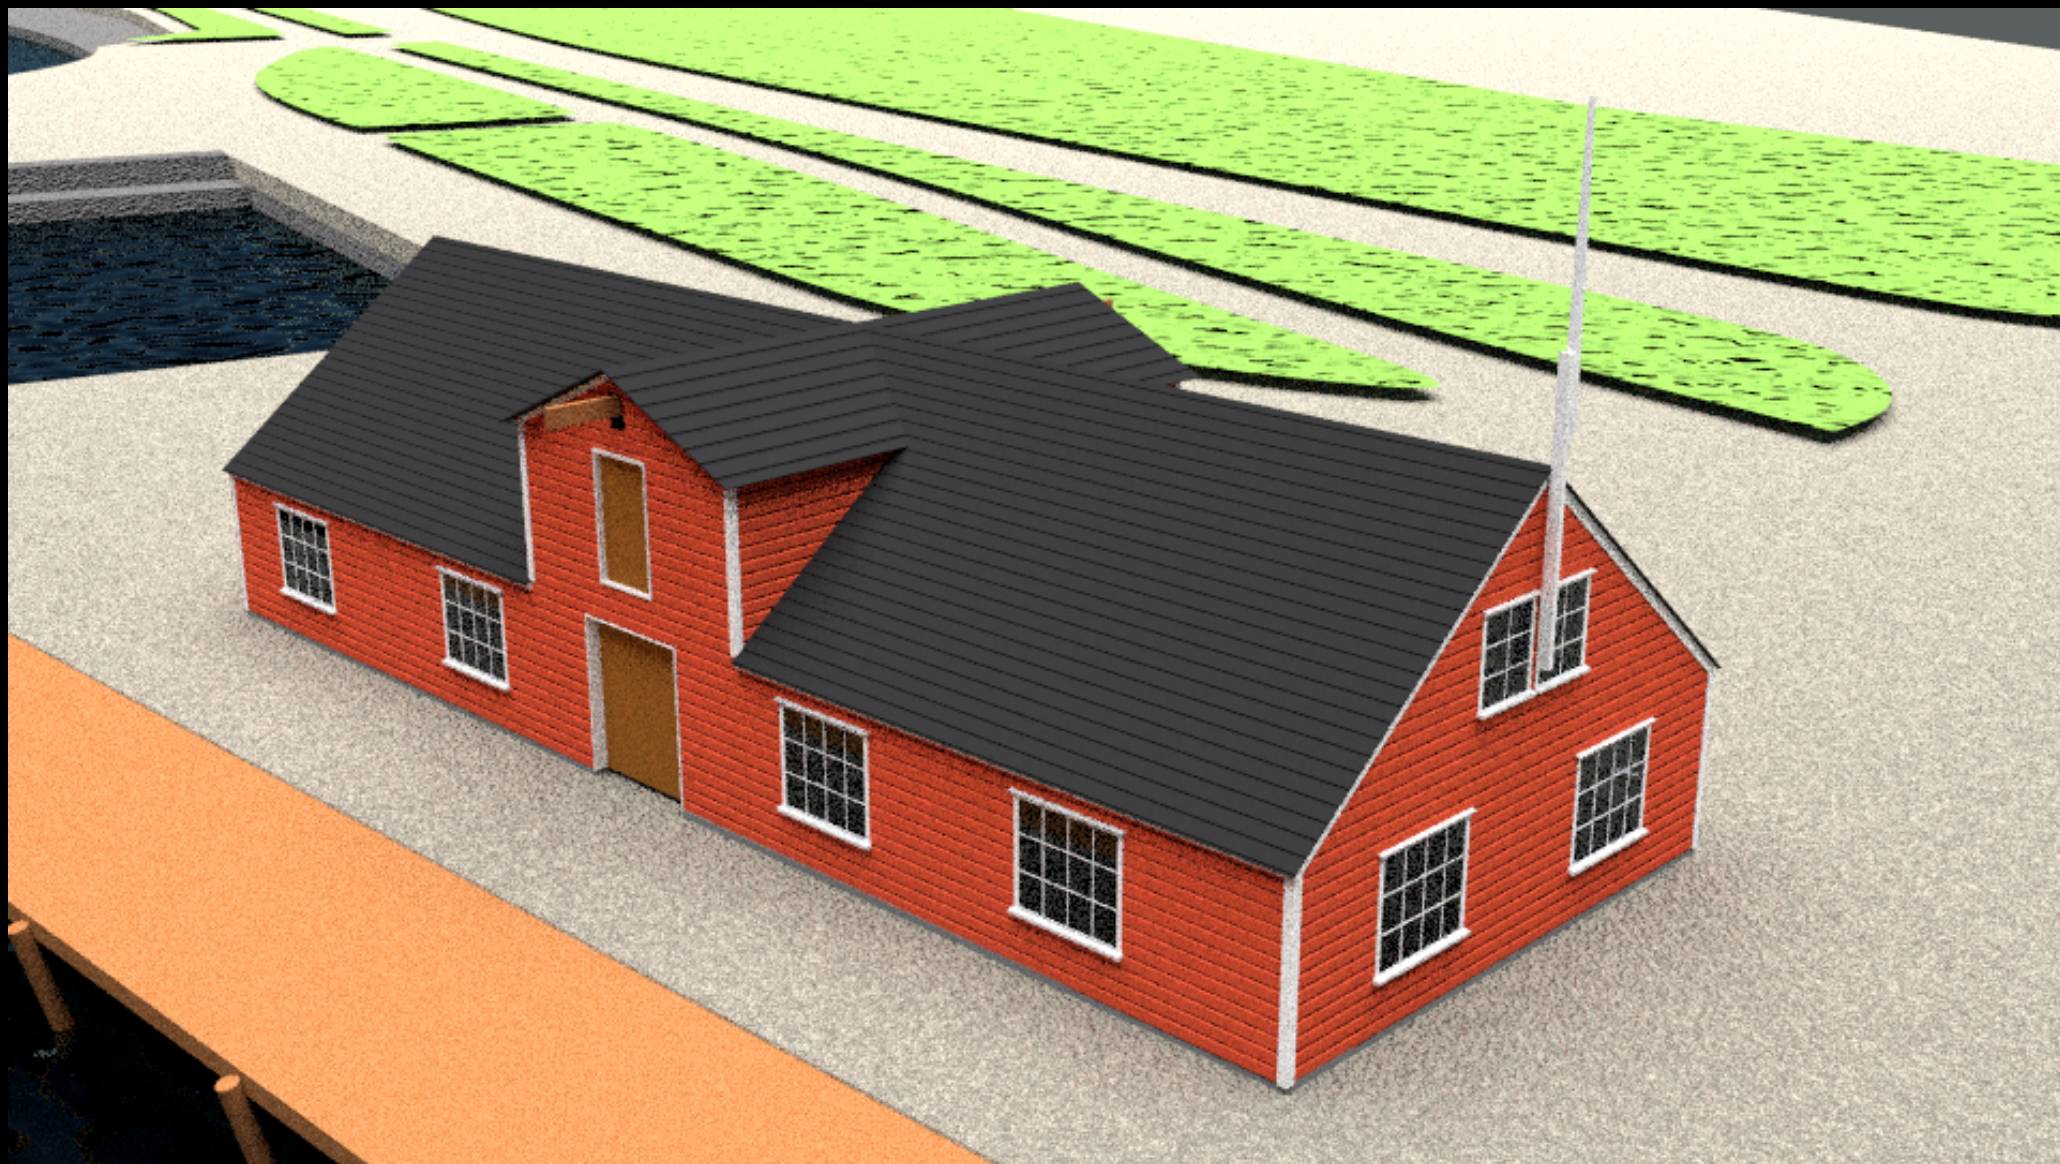

**Tillaga að flutningi Wathnehúss**

Á uppfyllingu við aðstöðu Nökkva

Afstöðumynd

Yfirlitsmyndskaið

Afstöðumynd - nær

## Rekstur í húsinu:

- Tengt siglingaklúbbnum
  - Kaffistofa / Veitingar í suðurenda
  - Fundarsalir á lofti
  - Bátaleiga
- Iðnaðarsafnið
  - Sjávartengdar sýningar / bátalíkönn / bátasmíði
  - Fundarsalir / veitingaaðstaða
- Ótengdir aðilar
  - Sala bátsferða / Móttaka ferðafólks
  - Kaffihús

## Notkunarmöguleikar

**Áberandi hluti bæjarmyndarinnar**

**Fallegt 19. aldar pakkhús**

Takk fyrir